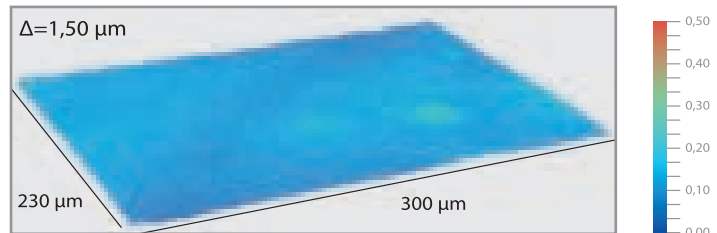

Покрытие KeraTect® после 10 лет использования