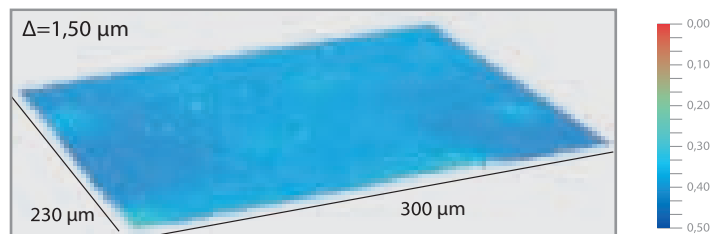

Покрытие KeraTect® после 5 лет использования