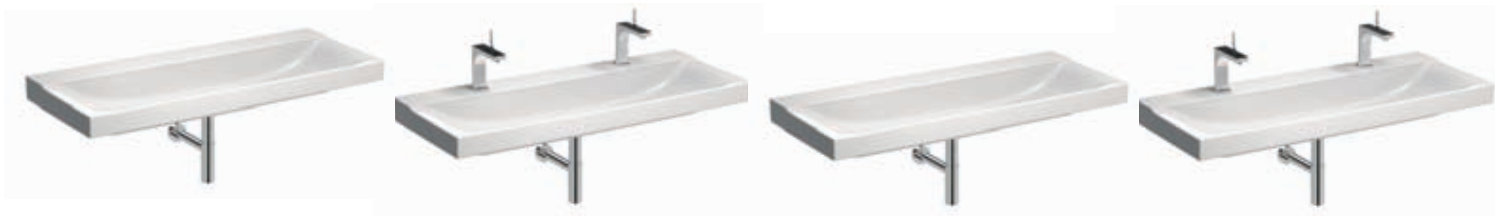

Запатентованная система слива-перелива Clou

Скрытая система креплений к стене

Высота от пола  $\geq 60$  мм

Сиденье с механизмом плавного закрытия

Смыв 4,5 л

30 YEARS  
KERATECT®  
GUARANTEE

Раковина, материал Varicor®  
1400 x 480 мм, без отверстия  
под смеситель, без перелива  
Арт. 427040  
Доступна с сифоном  
и с донным клапаном с крышкой  
Комплектация со шкафчиками под раковину  
Арт. 807740, 807741, 807742 (крепление  
к стене невозможно)