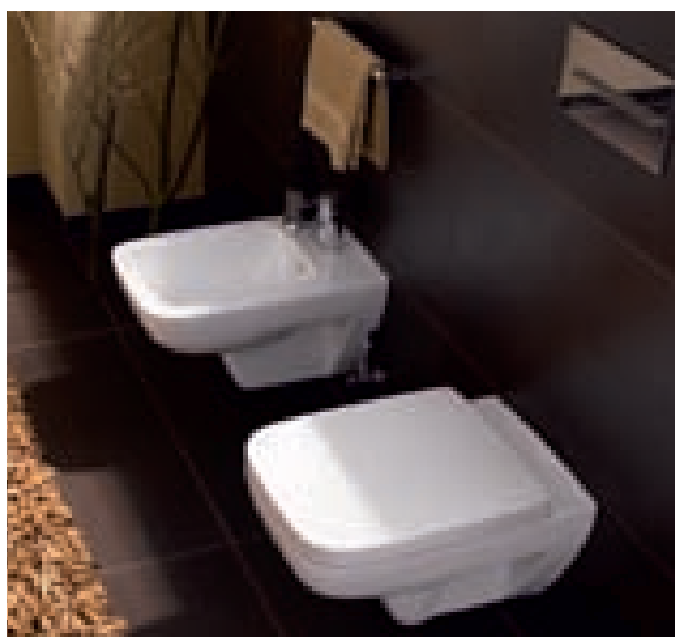

Renova Nr. 1 Plan

Углы и грани

Строгие геометрические формы для современной ванной комнаты