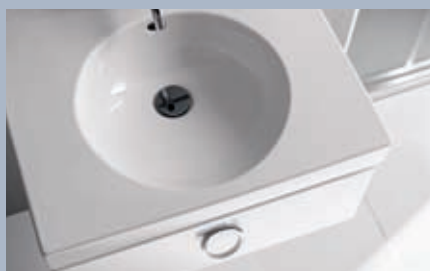

Бернд Брохаммер (Bernd Brohammer) - дизайнер изделий компании Keramag, он работает также и на международном уровне в рамках корпорации Sanites. Для него качественный дизайн - это соединение эстетики и функциональности с формой, оптимальной с точки зрения производства и технологического процесса. Его работы пользуются большой популярностью и отражают его талант создавать уникальные изделия с инновационными чертами.

Коллекция Preciosa II дизайнера Бернда Брохаммера - это изделия, выполненные в стиле художественного минимализма. Это манифест простоты и ясности. Кристально чистый союз двух простейших геометрических форм: прямоугольника и круга. Коллекция Preciosa II - это чистая геометрия для создания современных архитектурных концепций.