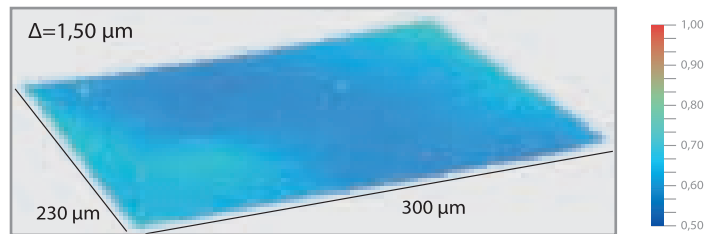

Покрытие KeraTect® после 30 лет использования

Keramag дает 30 лет гарантии на покрытие KeraTect® и на долговременную гладкость керамического покрытия. При нормальном использовании и регулярной очистке гладкая поверхность обеспечивает оптимальный уровень гигиены. Это значит, что изделия от Keramag дольше сияют чистотой. При этом для её достижения не требуется использование специальных пропиток или чистящих средств. Гарантия распространяется исключительно на дефекты производства. На другие дефекты, особенно вызванные неправильным использованием или другими внешними факторами, гарантия не распространяется.