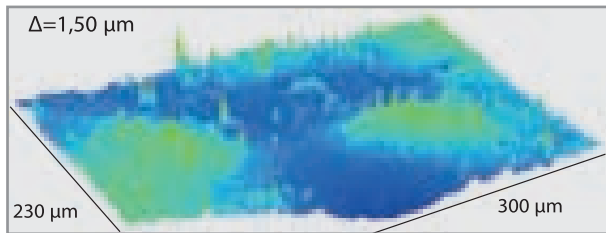

### Многочисленное увеличение поверхности керамических изделий с помощью микроскопа:

красный цвет – шероховатости, голубой цвет – гладкая поверхность.

Обычное покрытие после 5 лет использования

Покрытие KeraTect® после 5 лет использования