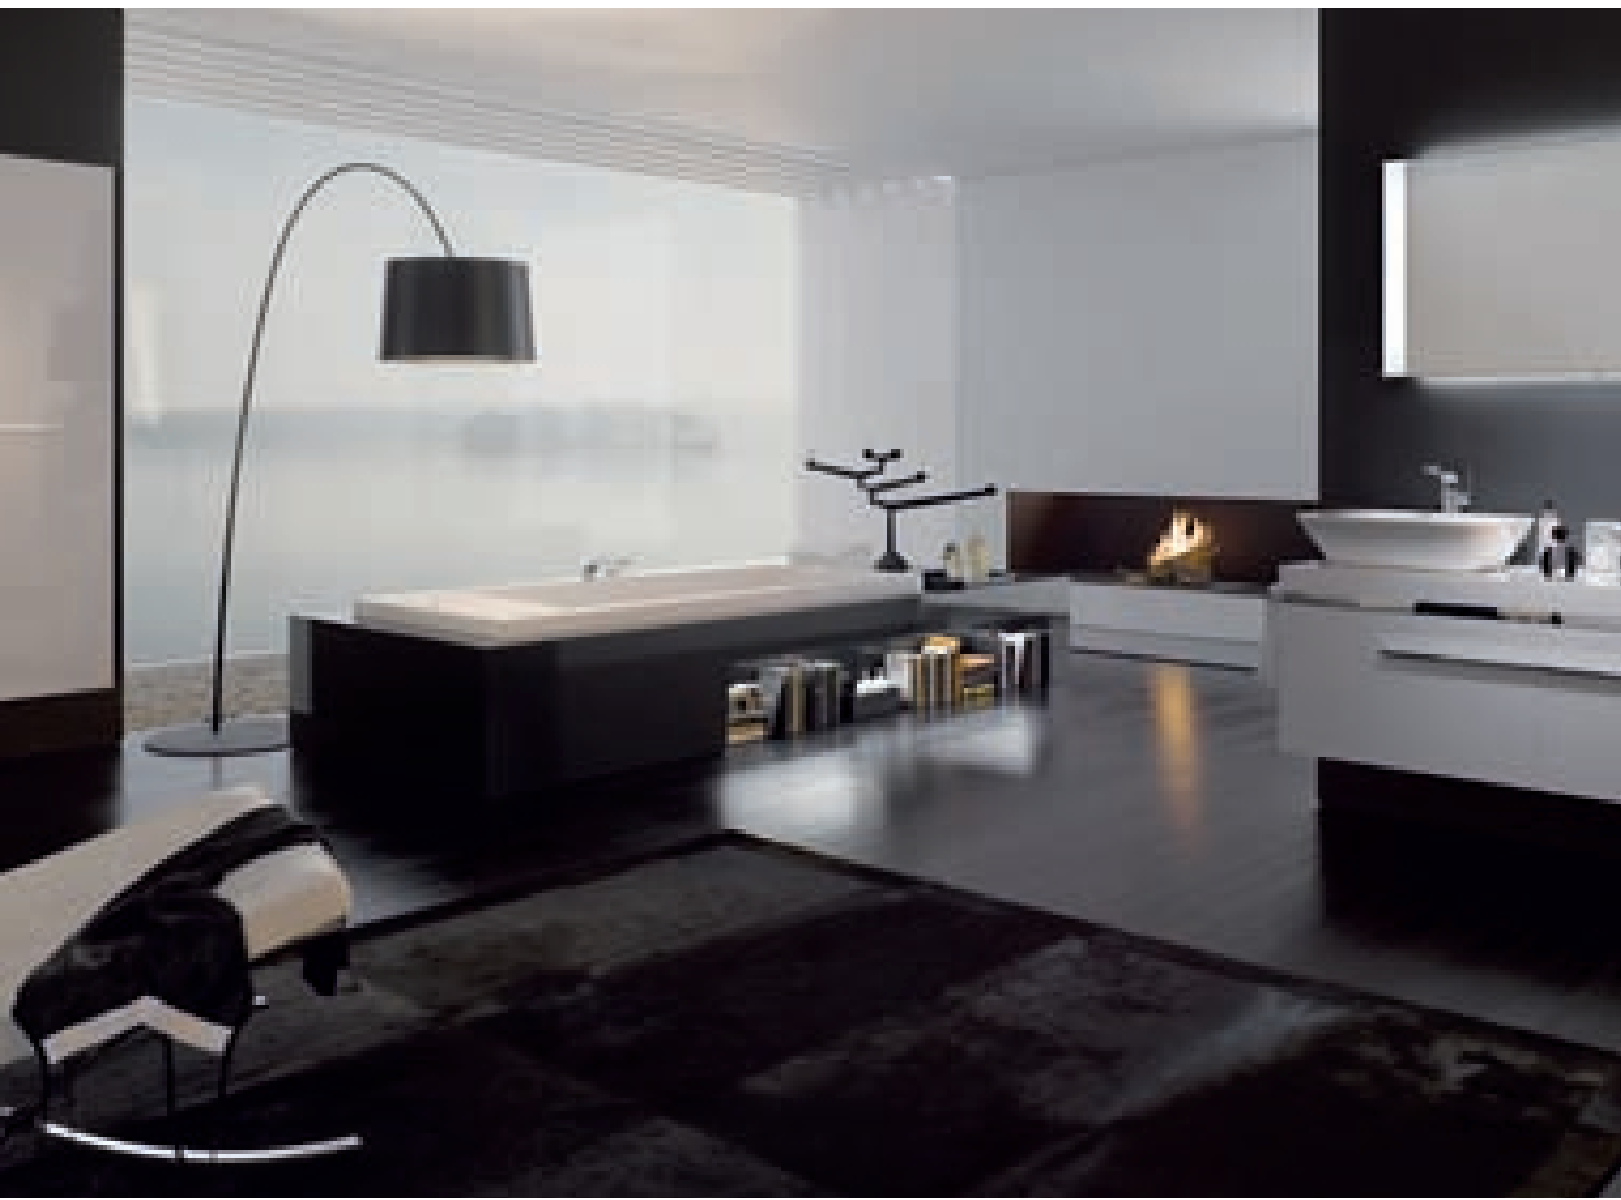

ДВИЖУЩАЯ СИЛА ДИЗАЙНА ВАННОЙ КОМНАТЫ

Видение будущего начинается с идеи – с формирования образа легкой и лучшей жизни.

В своем воображении мы создаем образы, которые заставляют нас переосмысливать существующие концепции, искать новые пути решения проблем и совершенствования существующих элементов. Постоянные нововведения – одно из несомненных преимуществ Kerama, которое проявляется в непрерывном повышении качества изделий и позволяет занимать лидирующие позиции на рынке снова и снова. Инновации охватывают все сферы: дизайн, обеспечение комфорта и развитие технологий производства, и, конечно, экологические аспекты деятельности Kerama. Развитие ради будущего – это то, что принесет в нашу жизнь новый уровень качества.