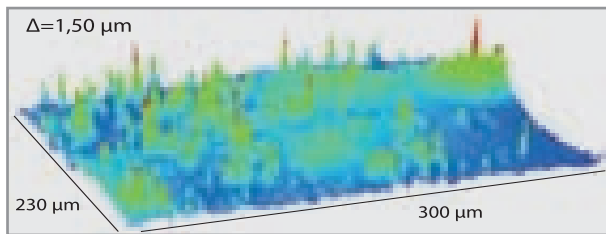

Обычное покрытие после 30 лет использования