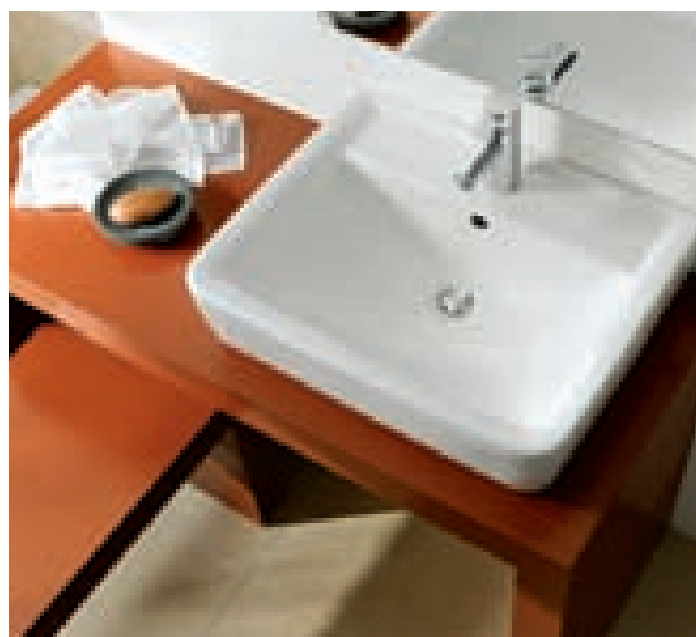

Renova Nr. 1 Plan

Углы и грани

Строгие геометрические формы для современной ванной комнаты